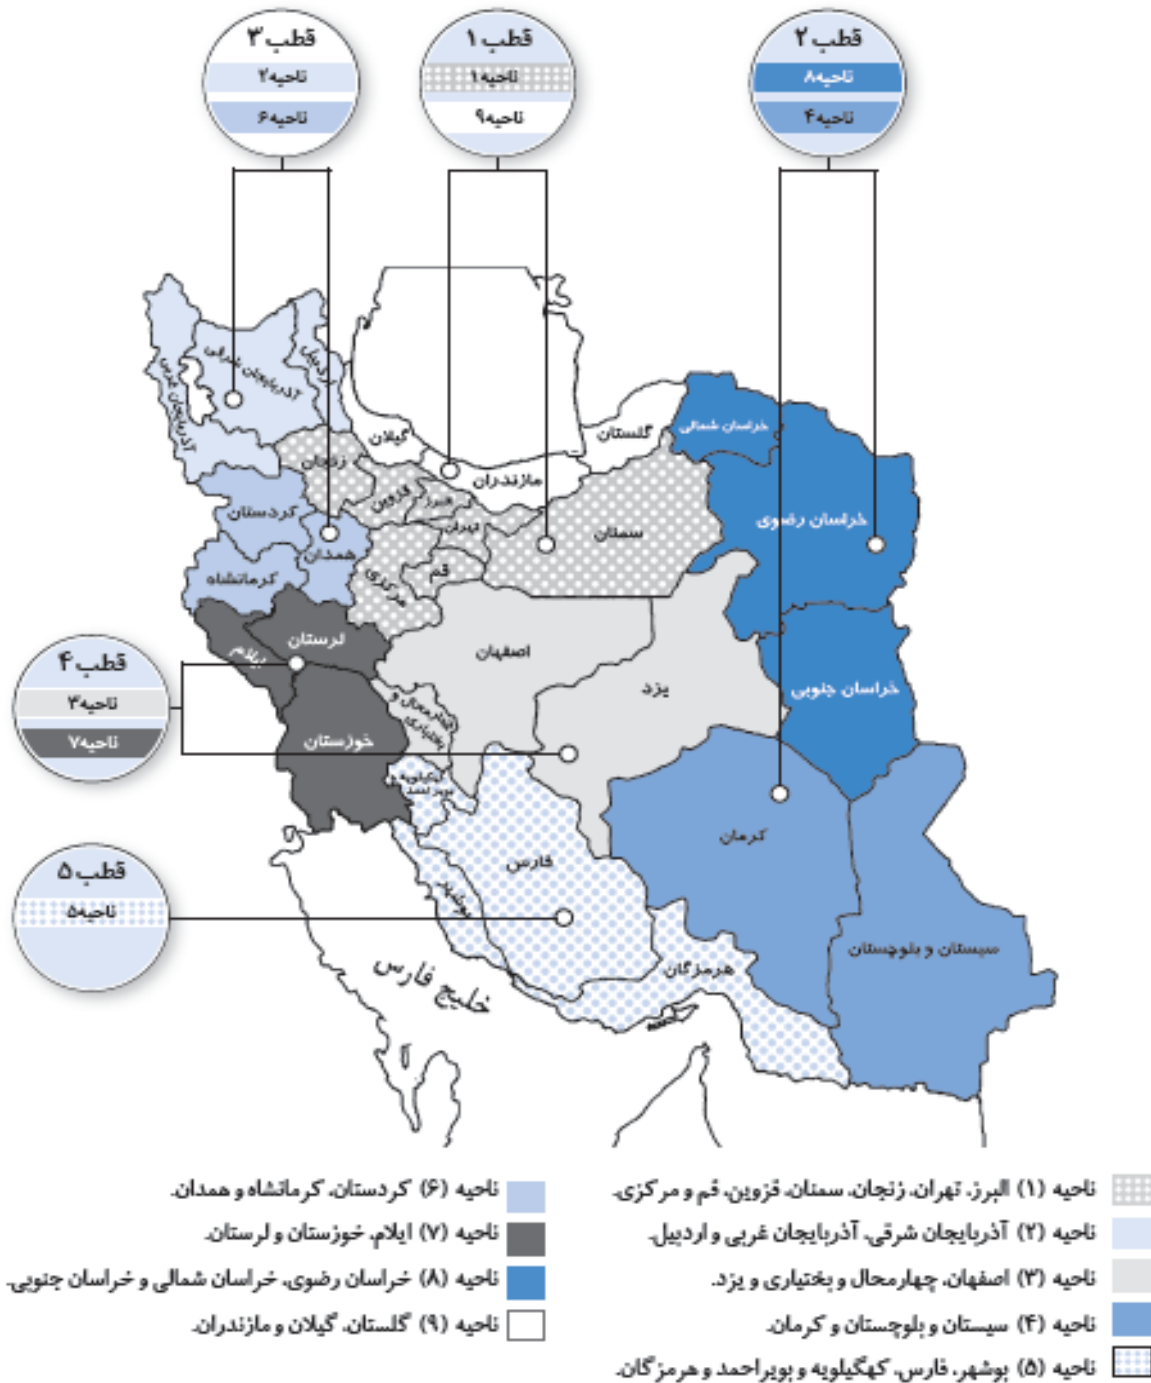

نقشه ناحیه‌ها و قطب‌های بومی

با نگاهی به این نقشه و با توجه به منطقه بومی خود، می‌توانید حدس بزنید احتمال قبولی شما در دانشگاه‌های چه مناطقی بیشتر است.

تعیین استان بومی داوطلب

- ملاک تعیین استان بومی سه سال آخر تحصیلات دبیرستان یا هنرستان است.
- در صورتی که سه سال آخر تحصیلات فرد در یک استان نباشد یا در خارج از کشور باشد، استان محل تولد، استان بومی او خواهد بود.